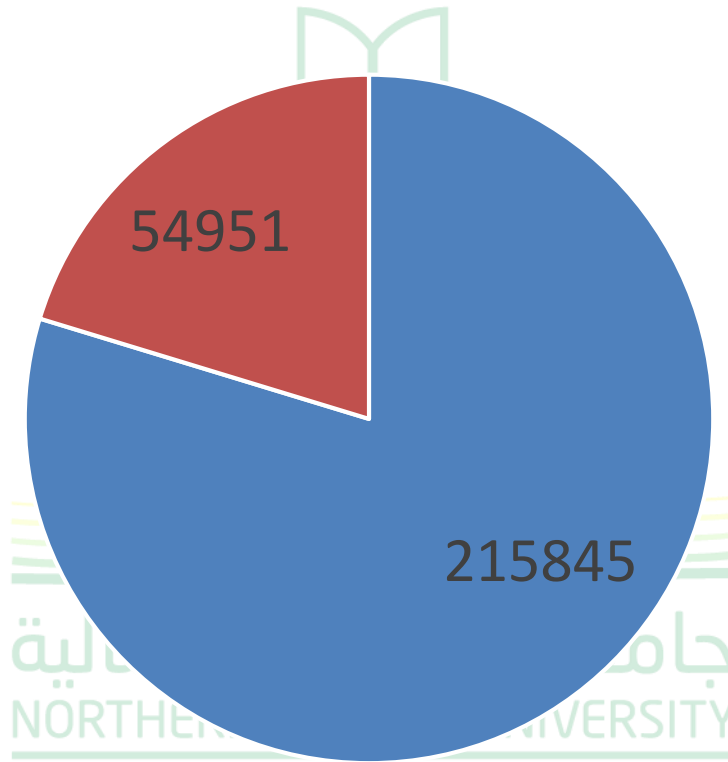

إحصائيات

١٤٢٨ - ٢٠٠٧

جامعة الحدود الشمالية
NORTHERN BORDER UNIVERSITY

إجمالي أوعية المعلومات بمكتبات الجامعة

■ عدد العناوين ■ عدد المجلدات

20 مكتبة بالكليات

عدد العاملين بمكتبات الجامعة

عدد الموظفين	المكتبة	الموقع
5	المكتبة المركزية	عرعر طلاب
2	مكتبة كلية الطب	
1	مكتبة كلية التربية والآداب	
1	مكتبات كليات (العلوم - الهندسة - إدارة الأعمال)	
×	مكتبة قسم الدراسات العليا العربية	
3	مكتبة كلية التربية والآداب	عرعر طالبات
1	مكتبة كلية الاقتصاد المنزلي	
1	مكتبة كلية المجتمع	
×	مكتبة كلية العلوم	
1	مكتبة كلية إدارة الأعمال	
1	المكتبة الرئيسية	رفحاء طلاب
×	مكتبة قسم الصيدلة السريرية بمستشفى رفحاء العام	رفحاء طلاب وطالبات
1	مكتبة فرع الجامعة (الحاسبات والمعلومات - الكلية التطبيقية - الصيدلة) بالإضافة إلى طلاب السنة التحضيرية	رفحاء طالبات
2	مكتبة كلية العلوم والآداب	
×	مكتبة كلية (العلوم والآداب + الكلية التطبيقية)	طريف طلاب
1	مكتبة كلية (العلوم والآداب + الكلية التطبيقية)	طريف طالبات
1	العلوم والآداب	العويقيلة