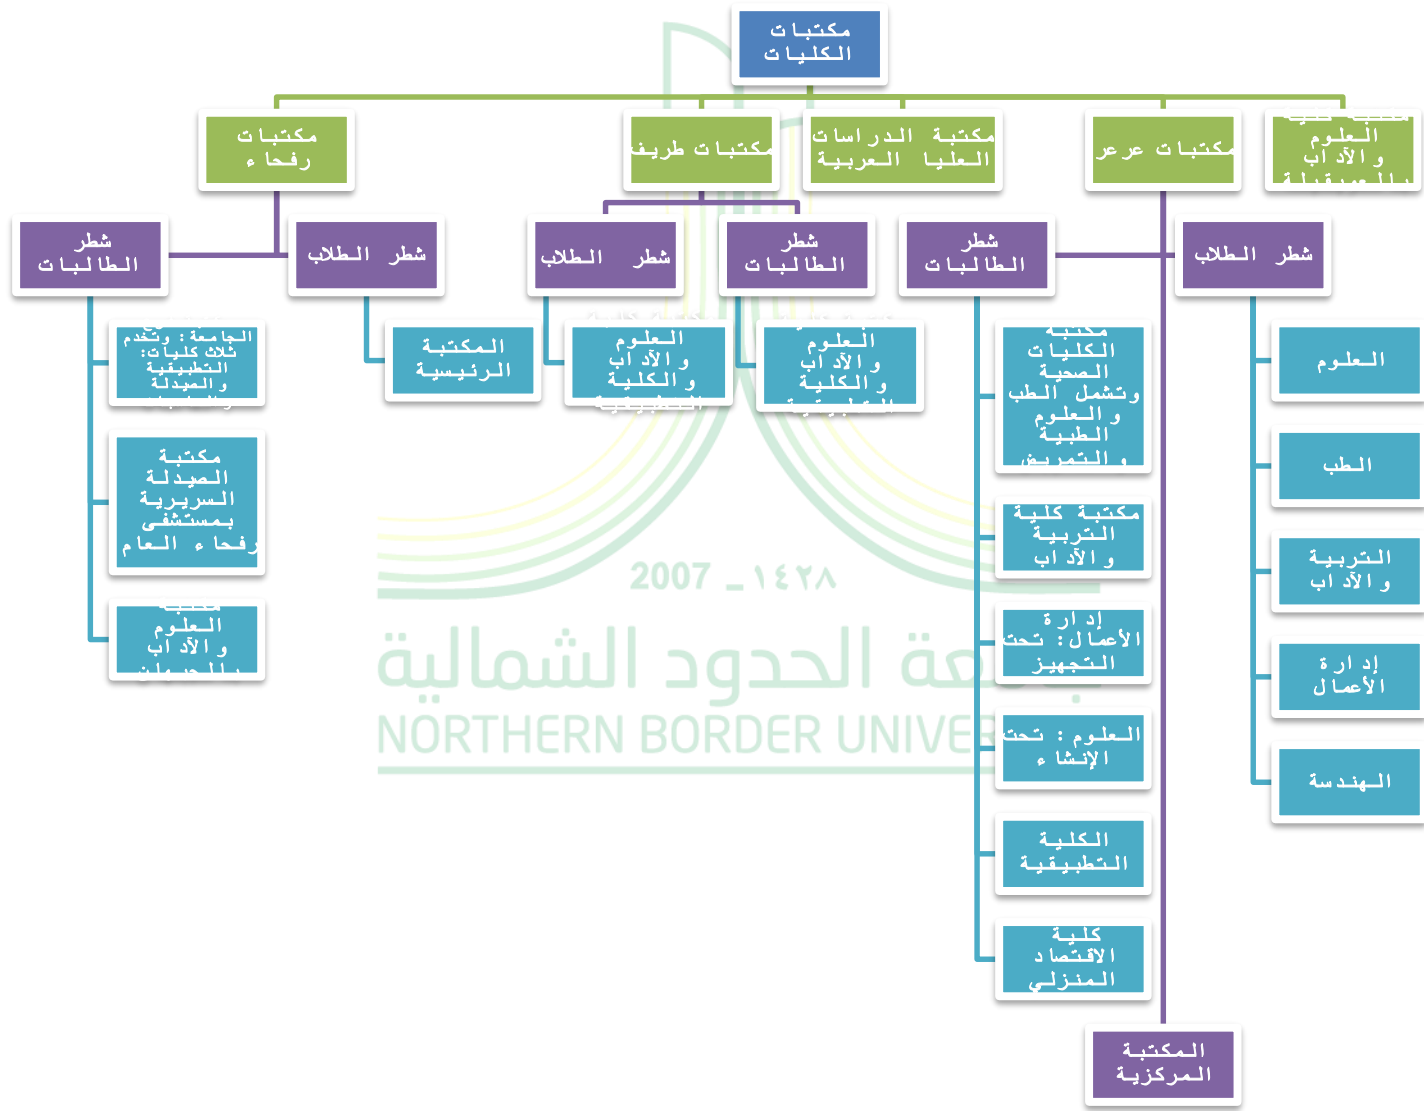

إحصائيات

١٤٢٨ - ٢٠٠٧

جامعة الحدود الشمالية
NORTHERN BORDER UNIVERSITY

إجمالي أوعية المعلومات بمكتبات الجامعة

■ عدد العناوين ■ عدد المجلدات

20 مكتبة بالكليات

عدد العاملين بمكتبات الجامعة

عدد الموظفين	المكتبة	الموقع
5	المكتبة المركزية	عرعر طلاب
2	مكتبة كلية الطب	
1	مكتبة كلية التربية والآداب	
1	مكتبات كليات (العلوم - الهندسة - إدارة الأعمال)	
×	مكتبة قسم الدراسات العليا العربية	
3	مكتبة كلية التربية والآداب	عرعر طالبات
1	مكتبة كلية الاقتصاد المنزلي	
1	مكتبة كلية المجتمع	
×	مكتبة كلية العلوم	
1	مكتبة كلية إدارة الأعمال	
1	المكتبة الرئيسية	رفحاء طلاب
×	مكتبة قسم الصيدلة السريرية بمستشفى رفحاء العام	رفحاء طلاب وطالبات
1	مكتبة فرع الجامعة (الحاسبات والمعلومات - الكلية التطبيقية - الصيدلة) بالإضافة إلى طلاب السنة التحضيرية	رفحاء طالبات
2	مكتبة كلية العلوم والآداب	
×	مكتبة كلية (العلوم والآداب + الكلية التطبيقية)	طريف طلاب
1	مكتبة كلية (العلوم والآداب + الكلية التطبيقية)	طريف طالبات
1	العلوم والآداب	العويقيلة

إحصائيات التقنيات الحديثة بمكتبات الجامعة

الموقع	اسم المكتبة	أجهزة الحاسب الآلي	أجهزة الإعارة الذاتية	البوابات الذكية تعمل بتقنية RFID	أجهزة التصوير الرقمي
عرعر- شطر الطلاب	المكتبة المركزية	38	1	1	2
	مكتبة كُليّة التربية والآداب	5	1	1	1
	مكتبة كُليّة الطب والعلوم الطبية	5	×	×	×
	مكتبة كُليّة الهندسة + العلوم + إدارة الاعمال	10	2	1	1
	مكتبة الدراسات العليا العربية	4	×	×	×
عرعر- شطر الطالبات	مكتبة كُليّة التربية والآداب	3	2	2	3
	مكتبة كُليّة الاقتصاد منزلي	3	1	1	1
	مكتبة الكُليّة التطبيقية	×	1	1	1
	مكتبات الكليات الصحية (طب-تمريض- علوم طبية)	1	1	1	1
	مكتبة كلية العلوم	×	×	×	×
	مكتبة كلية إدارة الأعمال	×	×	×	×

التقنيات الحديثة بمكتبات الجامعة

الموقع	اسم المكتبة	أجهزة الحاسب الآلي	أجهزة الإعارة الذاتية Bibliotheca	البوابات الذكية	أجهزة التصوير الرقمي (ZETA)
رفحاء - شطر الطالبات	الصيدلة السريرية	×	×	×	×
	مكتبة فرع الجامعة	6	1	1	1
رفحاء - الجهمان	مكتبة كلية العلوم والآداب				
رفحاء - شطر الطلاب	المكتبة الرئيسية	13	1	1	1
طريف - شطر الطلاب	العلوم والآداب - الكلية التطبيقية		1	1	1
طريف - شطر الطالبات	العلوم والآداب + الكلية التطبيقية	9	1	1	1